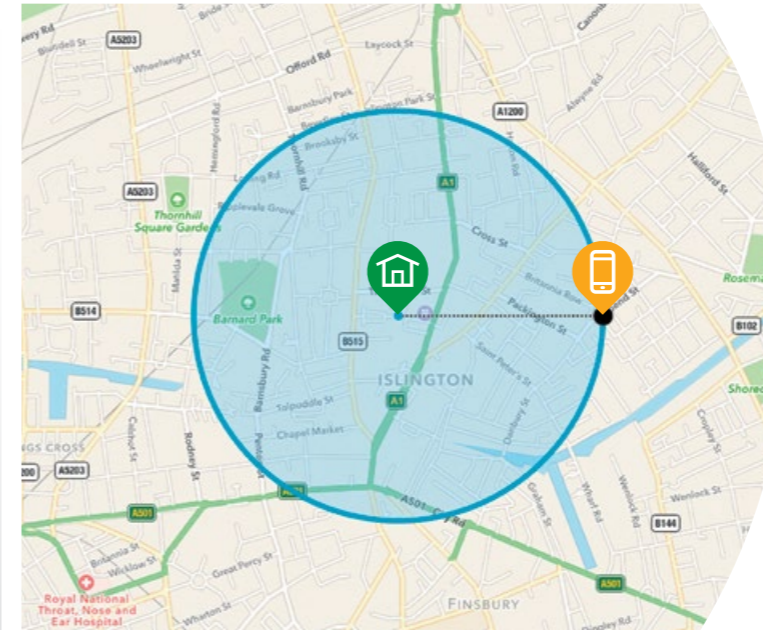

# Slim wordt steeds slimmer

**Op locatie gebaseerde temperatuurinstelling (geofencing) tilt automatische temperatuurregeling naar een hoger niveau**

- Als de thermostaat met de Lyric app is verbonden, kan geofencing technologie worden gebruikt om te bepalen waar de gebruiker zich bevindt. Het weet wanneer uw klant op weg naar huis is en verhoogt automatisch de temperatuur, zodat de gebruiker comfortabel thuiskomt.
- Wanneer de gebruiker buiten een bepaalde afstand van de woning komt, gaat de Lyric T6 automatisch naar de gewenste besparende temperatuurinstelling, zodat verspilling van energie wordt voorkomen.