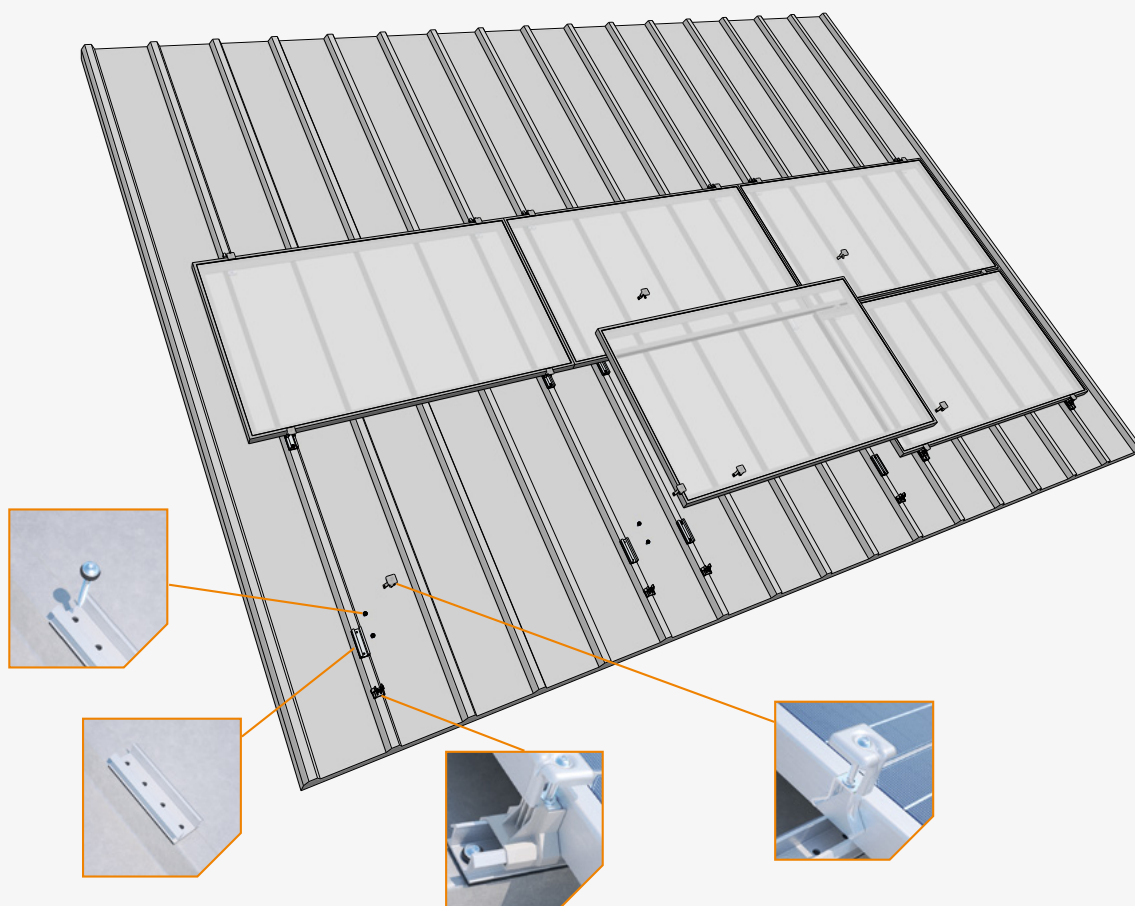

MONTAGEPROFIEL & BEVESTIGING

- ClickFit EVO - Montageprofiel Landscape
  1008048
- ClickFit EVO - Montageprofiel Portrait
  1008049
- ClickFit EVO - Zelftappende torx schroef 6,0x25mm
  1008080

MODULEKLEM & EINDKLEMSTEUN

- ClickFit EVO - Module Klem Universeel grijs
  1008020
- ClickFit EVO - Eindklemsteun
  1008065

Calculator

De nieuwe ClickFit EVO calculator is eenvoudig en snel in gebruik. Het overzichtelijke dashboard maakt het gemakkelijk om opgeslagen en/of afgeronde projecten terug te vinden. Is de daksituatie bekend, dan genereert de calculator automatisch voorstellen op basis van de situatie en de meest gebruikte panelen. De calculator is geoptimaliseerd voor Google Maps.

- Simpel en snel in gebruik
- Toont al je projecten in een oogopslag
- Genereert automatisch voorstellen op basis van daksituatie en meest gebruikte panelen
- Inclusief auto-fill optie

Garantie

ClickFit EVO voldoet volledig aan de geldende eisen en normen. ClickFit EVO wordt geleverd met een unieke garantie tot 25 jaar. Hiermee is de kwaliteit van het systeem gewaarborgd.

- Gebruik van hoogwaardige hightech materialen
- Uitvoerig getest
- Tot 25 jaar garantie