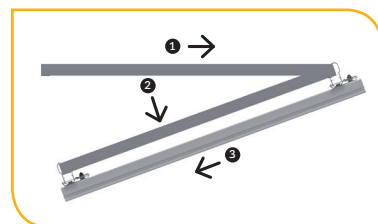

### ValkPitched - Clamp

**Uniek aan dit systeem:**

- ✓ Klemsysteem
- ✓ Universele tussen- en eindklemmen (H 28-50 mm)
- ✓ Minder dakbevestiging noodzakelijk door zeer sterk profiel
- ✓ Koppelstuk van gelijke sterkte als profiel, dus geen zwakke plekken
- ✓ Praktische en veilige zijmontage

### ValkPitched - Insert

**Uniek aan dit systeem:**

- ✓ Inschuifstelsysteem
- ✓ Zeer snelle paneelmontage
- ✓ Automatisch een perfect uitgelijnd systeem
- ✓ Strak aanzicht
- ✓ Minimum aantal profielen nodig door optimale uitlijning

### ValkPitched - Trapezoidal

**Uniek aan dit systeem:**

- ✓ Klemsysteem met universele tussen- en eindpaneelklemmen (H 28-50 mm)
- ✓ Logistiek voordeel door korte profiellengtes
- ✓ Indien gewenst ook lange lengtes verkrijgbaar
- ✓ Waterdichte bevestiging met speciale schroeven of popnagels
- ✓ Voorgeponste gaten in profielen voor snelle en eenvoudige montage
- ✓ Ook geschikt voor stalen golfplaatdaken