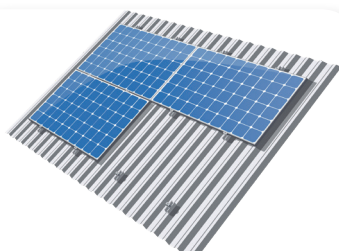

### ValkPitched - Clamp

**Uniek aan dit systeem:**

- ✓ Klemsysteem
- ✓ Universele tussen- en eindklemmen (H 28-50 mm)
- ✓ Minder dakbevestiging noodzakelijk door zeer sterk profiel
- ✓ Koppelstuk van gelijke sterkte als profiel, dus geen zwakke plekken
- ✓ Praktische en veilige zijmontage

### ValkPitched - Trapezoidal

**Uniek aan dit systeem:**

- ✓ Klemsysteem met universele tussen- en eindpaneelklemmen (H 28-50 mm)
- ✓ Logistiek voordeel door korte profiellengtes
- ✓ Indien gewenst ook lange lengtes verkrijgbaar
- ✓ Waterdichte bevestiging met speciale schroeven of popnagels
- ✓ Voorgeponste gaten in profielen voor snelle en eenvoudige montage
- ✓ Ook geschikt voor stalen golfplaatdaken