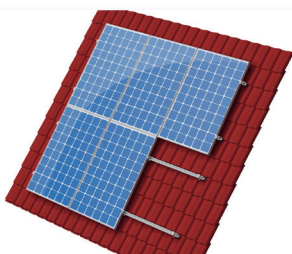

VAN DER VALK

SOLAR SYSTEMS

**OOK IN ZWART
VERKRIJGBAAR**

ValkPitched - Clamp

ValkPitched - Insert

ValkPitched - Trapezoidal

Bij de ontwikkeling van montagesystemen voor daken zijn montagegemak en snelheid belangrijke aandachtspunten. Als het gaat om schuine daken komt er echter nog een belangrijk aandachtspunt bij: flexibiliteit. Er zijn immers vele soorten schuine daken met elk hun vereisten voor een gedegen bevestiging. Ons assortiment voor schuine daken is zowel doordacht als compleet. Onderstaande drie basissystemen zijn toepasbaar op veel verschillende daktypen, zoals pannendaken, staaldaken, golfplaatdaken en felsnaaddaken. Met natuurlijk voor ieder schuin dak de juiste, veilige dakbevestiging.

ValkPitched - Clamp

Uniek aan dit systeem:

- ✓ Klemsysteem
- ✓ Universele tussen- en eindklemmen (H 28-50 mm)
- ✓ Minder dakbevestiging noodzakelijk door zeer sterk profiel
- ✓ Koppelstuk van gelijke sterkte als profiel, dus geen zwakke plekken
- ✓ Praktische en veilige zijmontage