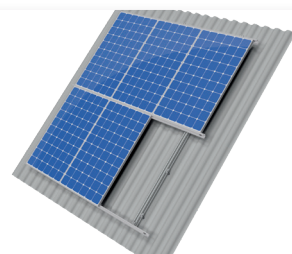

## ValkPitched - Trapezoidal

Bij de ontwikkeling van montagesystemen voor daken zijn montagegemak en snelheid belangrijke aandachtspunten. Als het gaat om schuine daken komt er echter nog een belangrijk aandachtspunt bij: flexibiliteit. Er zijn immers vele soorten schuine daken met elk hun vereisten voor een gedegen bevestiging. Ons assortiment voor schuine daken is zowel doordacht als compleet. Onderstaande drie basissystemen zijn toepasbaar op veel verschillende daktypen, zoals pannendaken, staaldaken, golfplaatdaken en felsnaaddaken. Met natuurlijk voor ieder schuin dak de juiste, veilige dakbevestiging.

### ValkPitched - Clamp

**Uniek aan dit systeem:**

- ✓ Klemsysteem
- ✓ Universele tussen- en eindklemmen (H 28-50 mm)
- ✓ Minder dakbevestiging noodzakelijk door zeer sterk profiel
- ✓ Koppelstuk van gelijke sterkte als profiel, dus geen zwakke plekken
- ✓ Praktische en veilige zijmontage